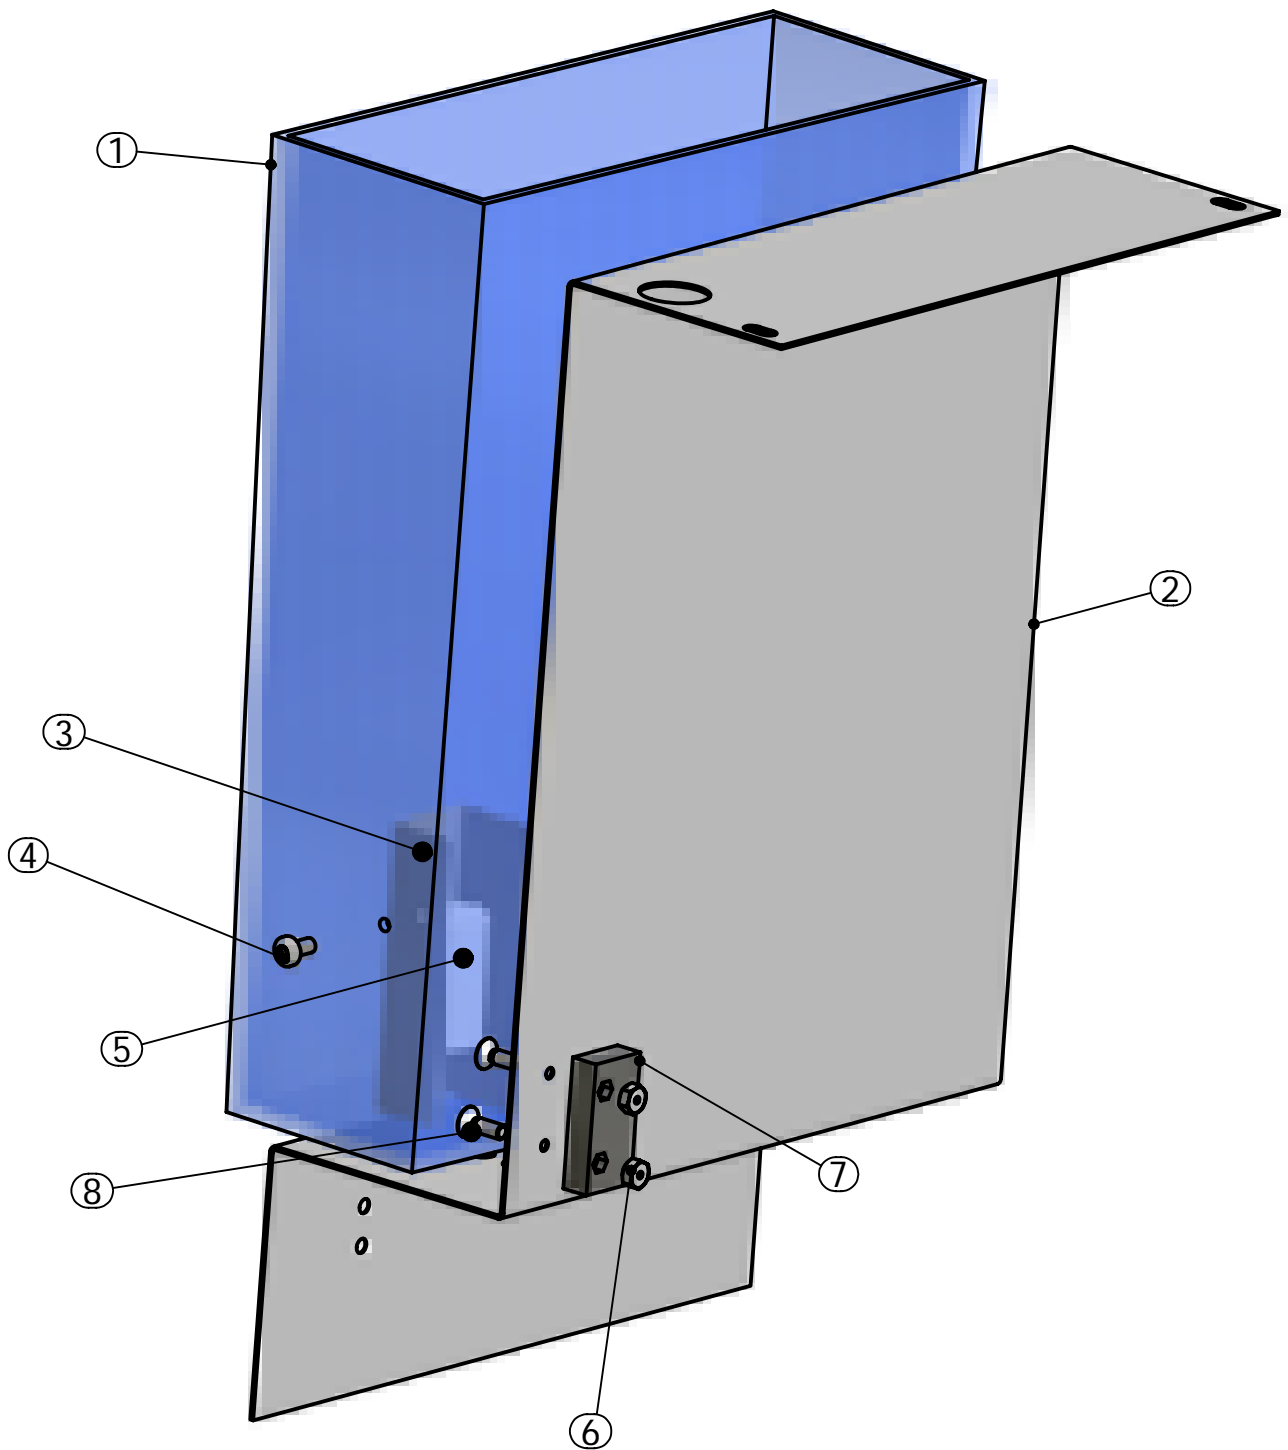

ESPLOSO 0970
ASSEMBLATO A

QUICK MILL

ESPLOSO

ASSEMBLATO B

ESPLOSO ASSEMBLATO C

ESPLOSO ASSEMBLATO D

ESPLOSO ASSEMBLATO E

ELEMENTO	QTÀ	NUMERO PARTE	DESCRIZIONE
1	1	PL0970VA	VASCHETTA ACQUA
2	1	AC0970SV	SUPPORTO VASCHETTA
3	1	AC0980GC	GUIDA GALLEGGIANTE
4	1	VII16	VITE 3X16T.C.C. INOX
5	1	PL0980GA	GALLEGGIANTE DELRIN BIANCO
6	2	DAI3	DADO M3 INOX
7	1	SEN0980	SENSORE MAGNETICO
8	2	VII46	VITE 3X10 TSC INOX