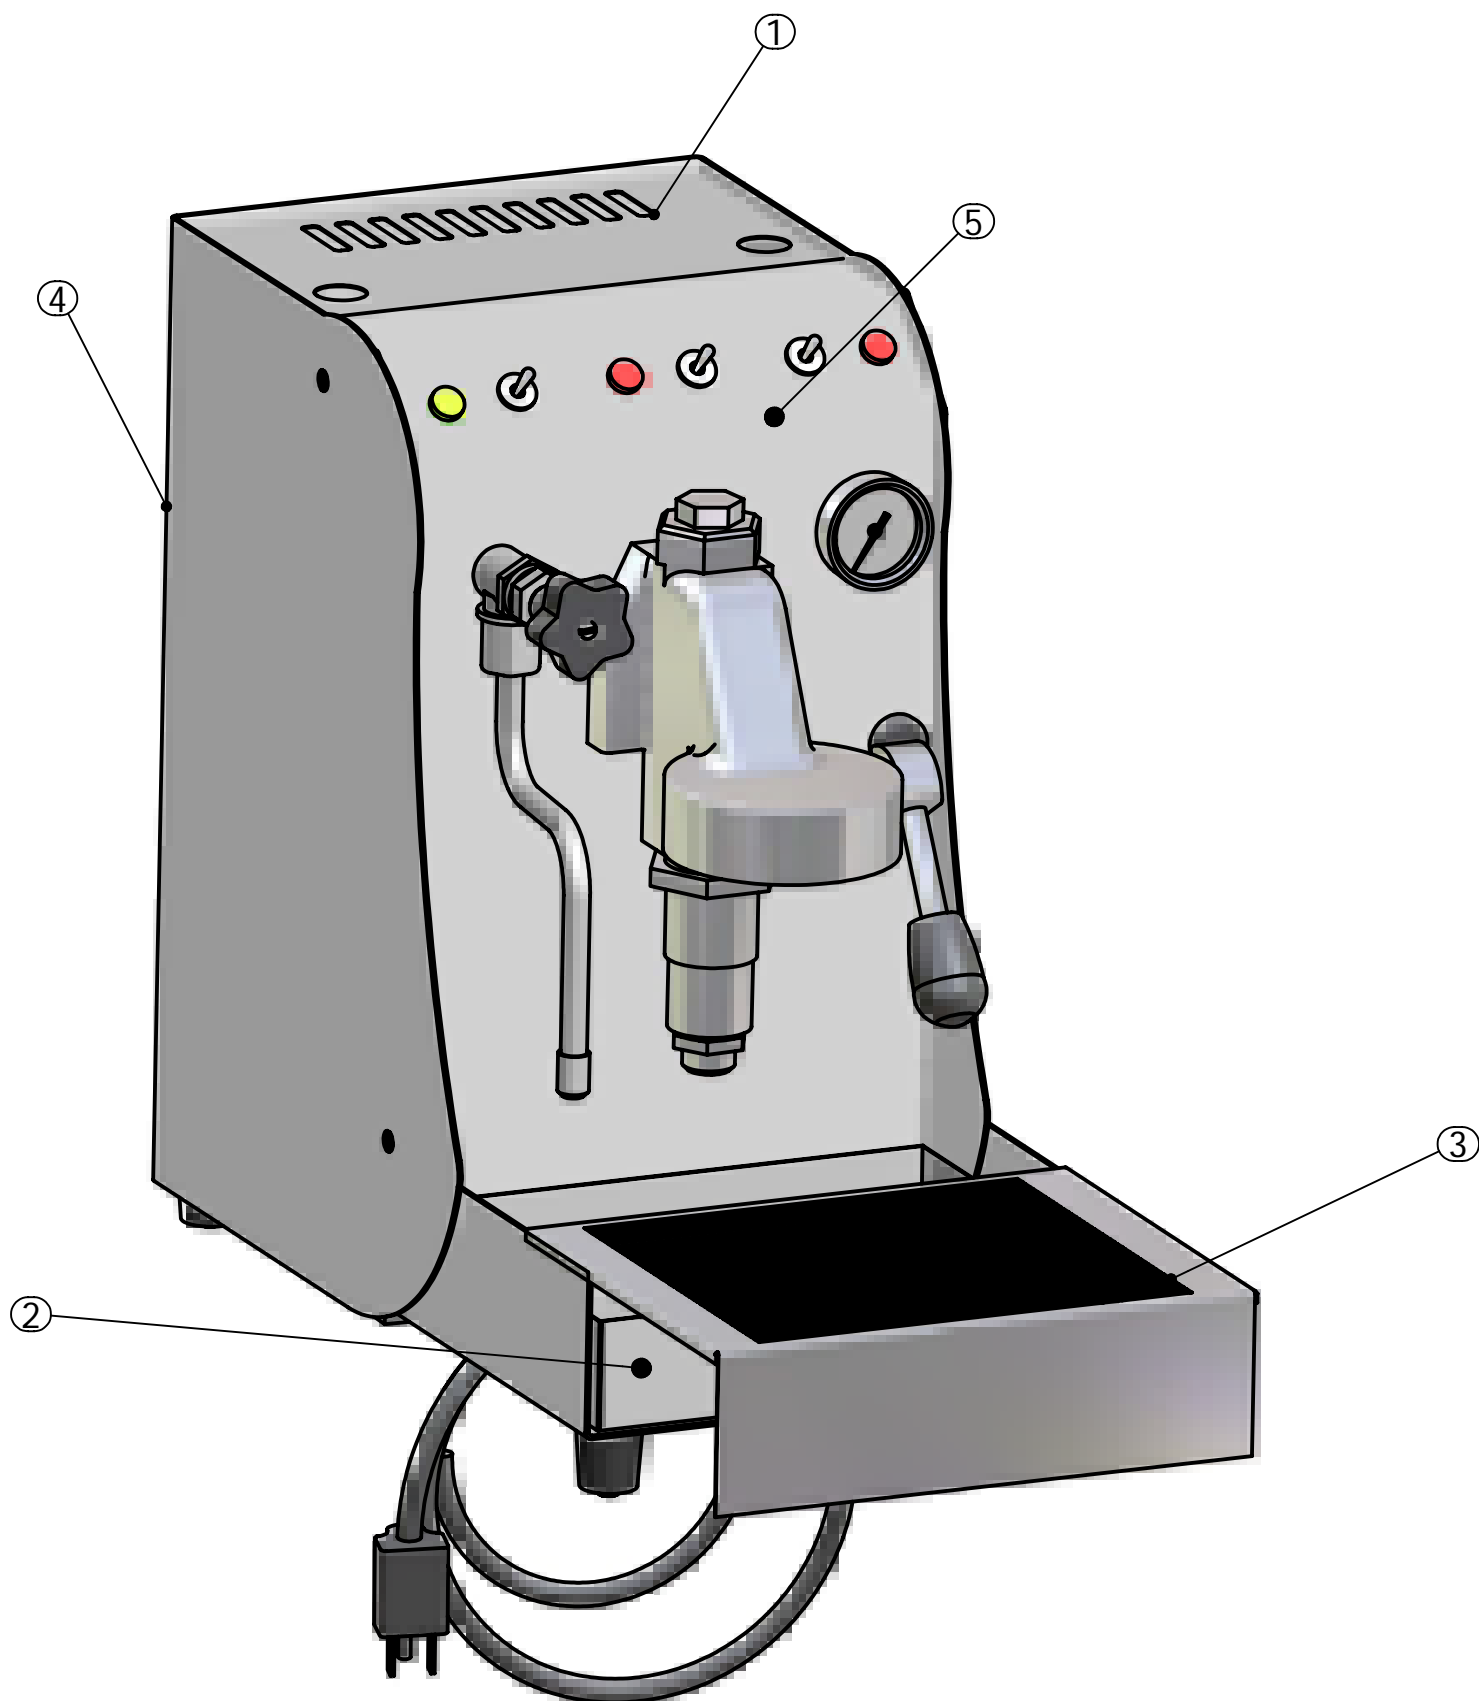

ESPLOSO 0970
ASSEMBLATO A

QUICK MILL

ESPLOSO

ASSEMBLATO B

ESPLOSO ASSEMBLATO C

ESPLOSO ASSEMBLATO D

ESPLOSO ASSEMBLATO E

ELEMENTO	QTÀ	NUMERO PARTE	DESCRIZIONE
1	1	PL0970VA	VASCHETTA ACQUA
2	1	AC0970SV	SUPPORTO VASCHETTA
3	1	AC0980GC	GUIDA GALLEGGIANTE
4	1	VII16	VITE 3X16T.C.C. INOX
5	1	PL0980GA	GALLEGGIANTE DELRIN BIANCO
6	2	DAI3	DADO M3 INOX
7	1	SEN0980	SENSORE MAGNETICO
8	2	VII46	VITE 3X10 TSC INOX