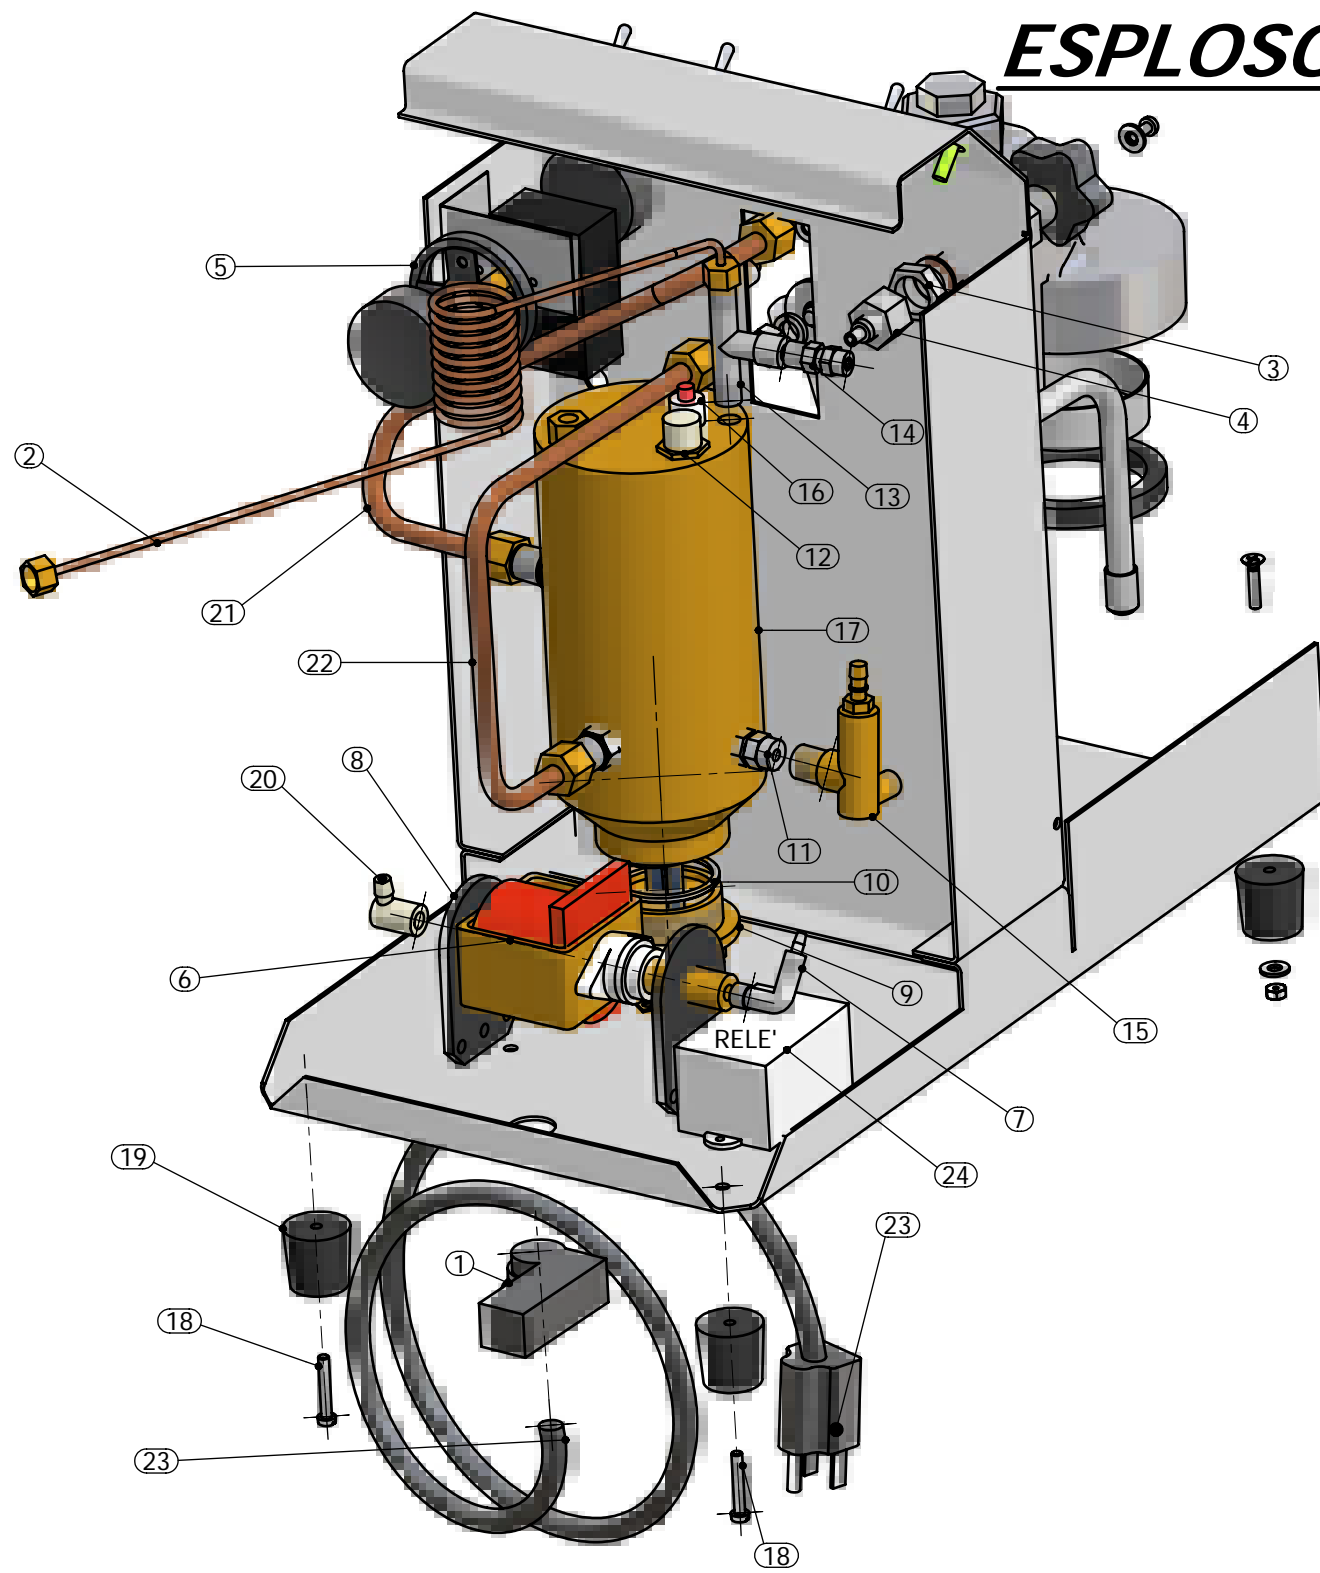

ESPLOSO 0970
ASSEMBLATO A

QUICK MILL

ESPLOSO

ASSEMBLATO B

ESPLOSO ASSEMBLATO C

ESPLOSO ASSEMBLATO D

ESPLOSO ASSEMBLATO E

ELEMENTO	QTÀ	NUMERO PARTE	DESCRIZIONE
1	1	PL0970VA	VASCHETTA ACQUA
2	1	AC0970SV	SUPPORTO VASCHETTA
3	1	AC0980GC	GUIDA GALLEGGIANTE
4	1	VII16	VITE 3X16T.C.C. INOX
5	1	PL0980GA	GALLEGGIANTE DELRIN BIANCO
6	2	DAI3	DADO M3 INOX
7	1	SEN0980	SENSORE MAGNETICO
8	2	VII46	VITE 3X10 TSC INOX