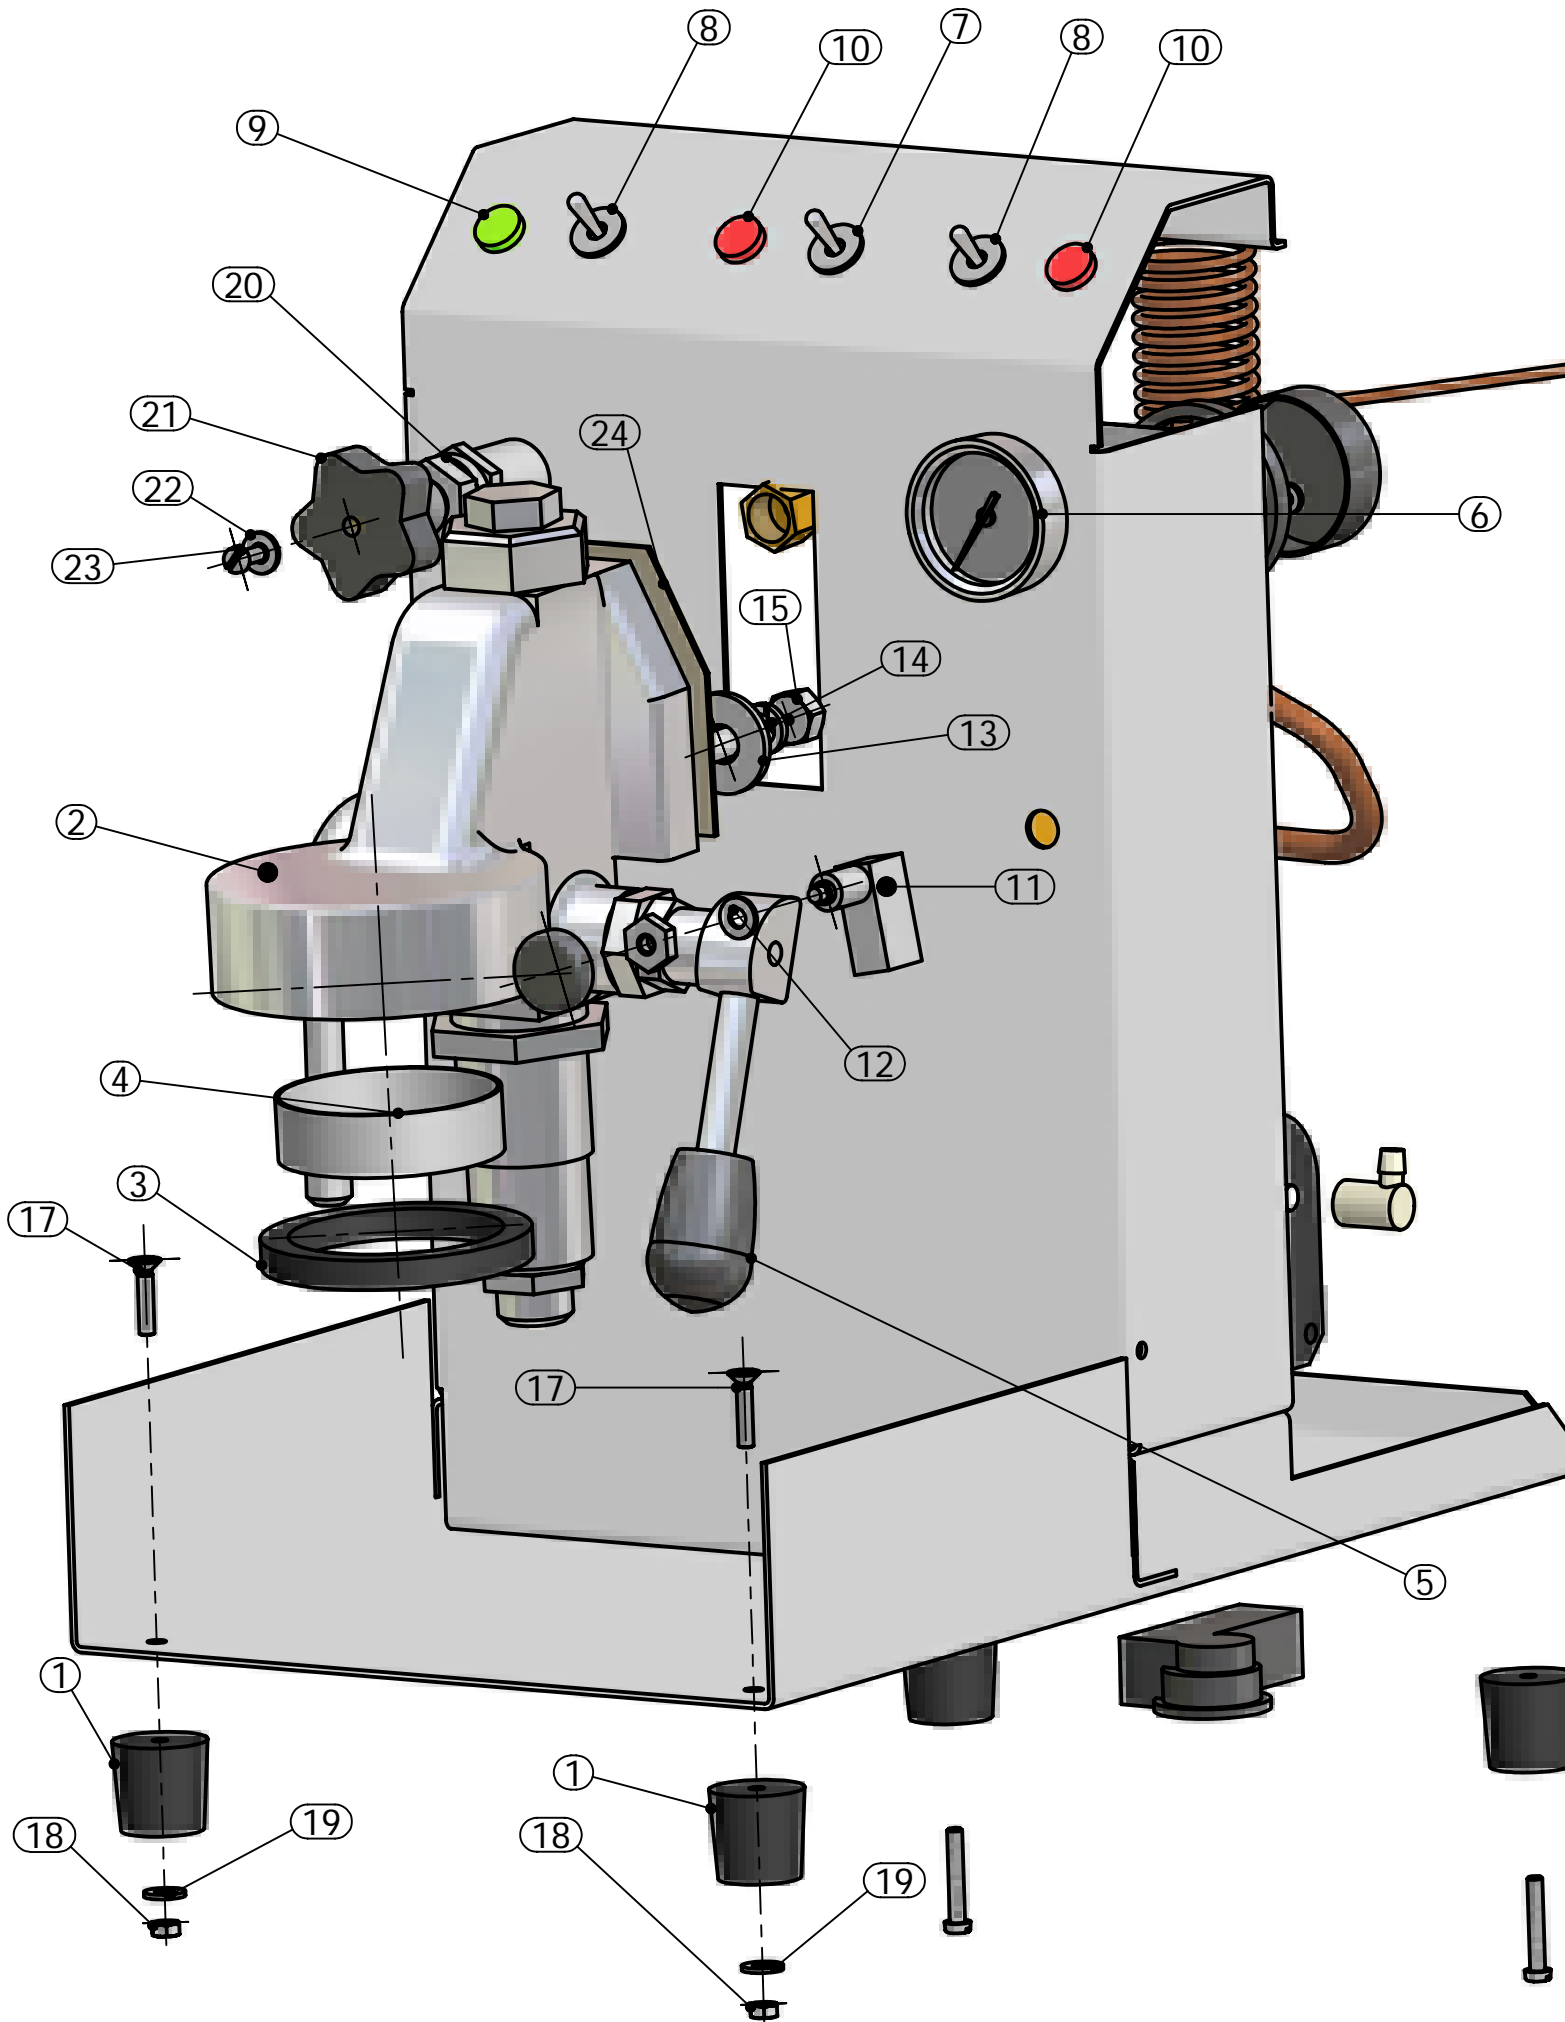

ESPLOSO 0970
ASSEMBLATO A

QUICK MILL

ESPLOSO

ASSEMBLATO B

ESPLOSO ASSEMBLATO C

ESPLOSO ASSEMBLATO D

ESPLOSO ASSEMBLATO E

ELEMENTO	QTÀ	NUMERO PARTE	DESCRIZIONE
1	1	PL0970VA	VASCHETTA ACQUA
2	1	AC0970SV	SUPPORTO VASCHETTA
3	1	AC0980GC	GUIDA GALLEGGIANTE
4	1	VII16	VITE 3X16T.C.C. INOX
5	1	PL0980GA	GALLEGGIANTE DELRIN BIANCO
6	2	DAI3	DADO M3 INOX
7	1	SEN0980	SENSORE MAGNETICO
8	2	VII46	VITE 3X10 TSC INOX