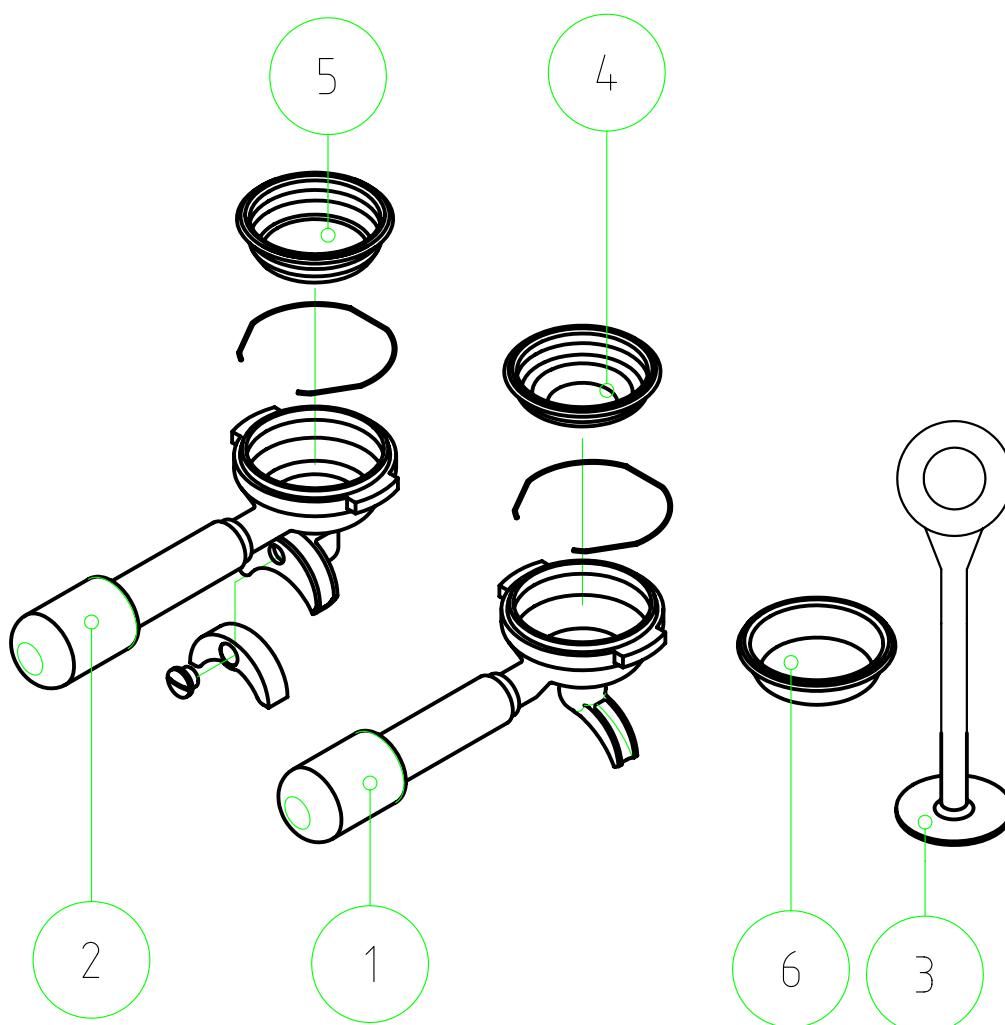

ESPLOSO 0970
ASSEMBLATO A

QUICK MILL

ESPLOSO

ASSEMBLATO B

ESPLOSO ASSEMBLATO C

ESPLOSO ASSEMBLATO D

ESPLOSO ASSEMBLATO E

ELEMENTO	QTÀ	NUMERO PARTE	DESCRIZIONE
1	1	PL0970VA	VASCHETTA ACQUA
2	1	AC0970SV	SUPPORTO VASCHETTA
3	1	AC0980GC	GUIDA GALLEGGIANTE
4	1	VII16	VITE 3X16T.C.C. INOX
5	1	PL0980GA	GALLEGGIANTE DELRIN BIANCO
6	2	DAI3	DADO M3 INOX
7	1	SEN0980	SENSORE MAGNETICO
8	2	VII46	VITE 3X10 TSC INOX