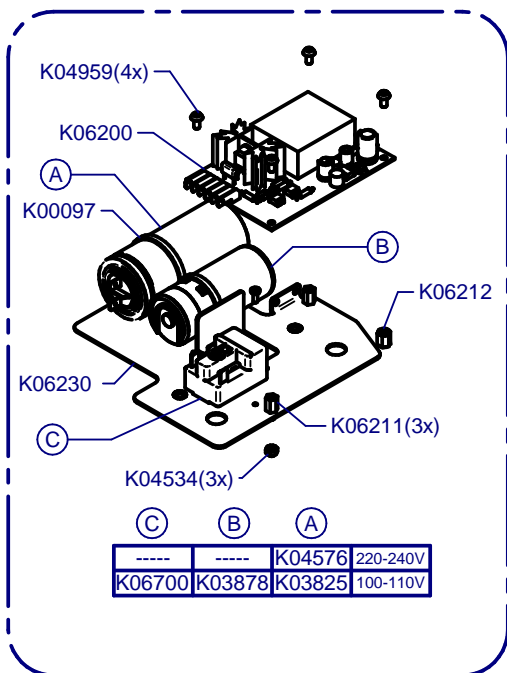

E6 Essential On Demand

Updated 28/07/2014

K00133	K01330	K00424
CEE	CEE SGS	SUIZA
K00369	K00341	K00113
AUST	UK	USA

A

Placa Base / Mother Board

Tolva Café / Coffee Hopper

Horquilla / Fork

E6 Essential On Demand

Updated 28/07/2014

Molienda / Grind

(*). Sis. Punto a Punto Stepped Sys.