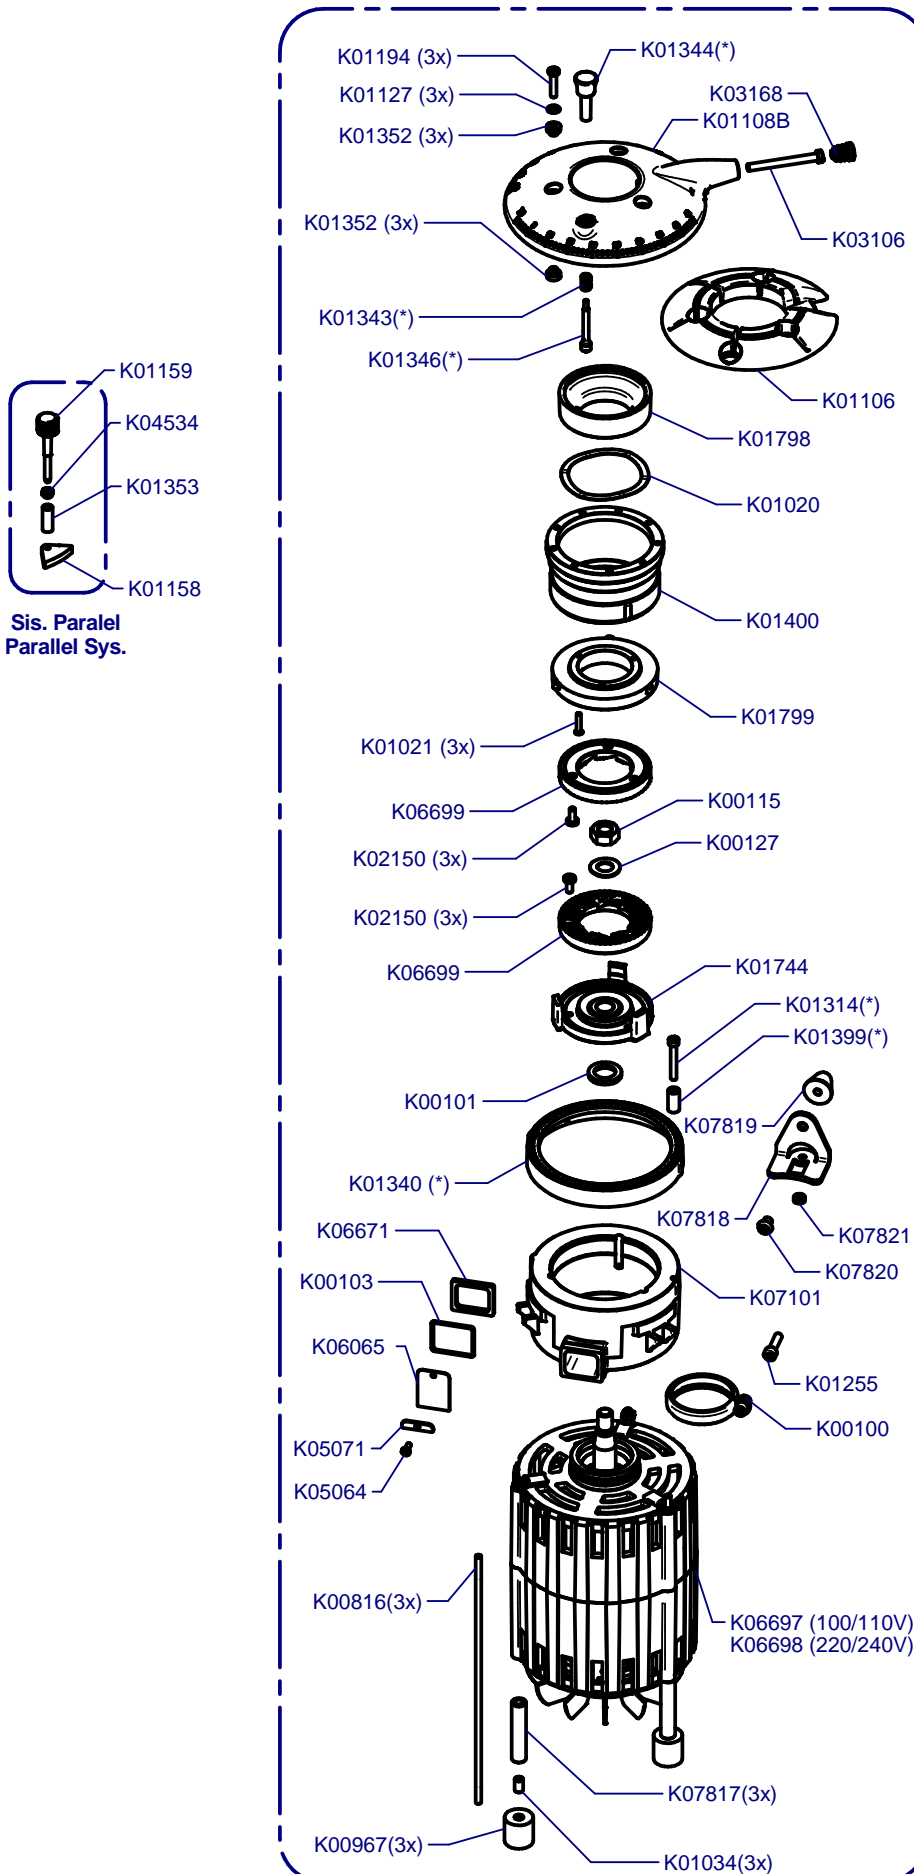

E6 Essential On Demand

Updated 28/07/2014

K00133	K01330	K00424
CEE	CEE SGS	SUIZA
K00369	K00341	K00113
AUST	UK	USA

A

Placa Base / Mother Board

Tolva Café / Coffee Hopper

Horquilla / Fork

E6 Essential On Demand

Updated 28/07/2014

Molienda / Grind

(*). Sis. Punto a Punto Stepped Sys.