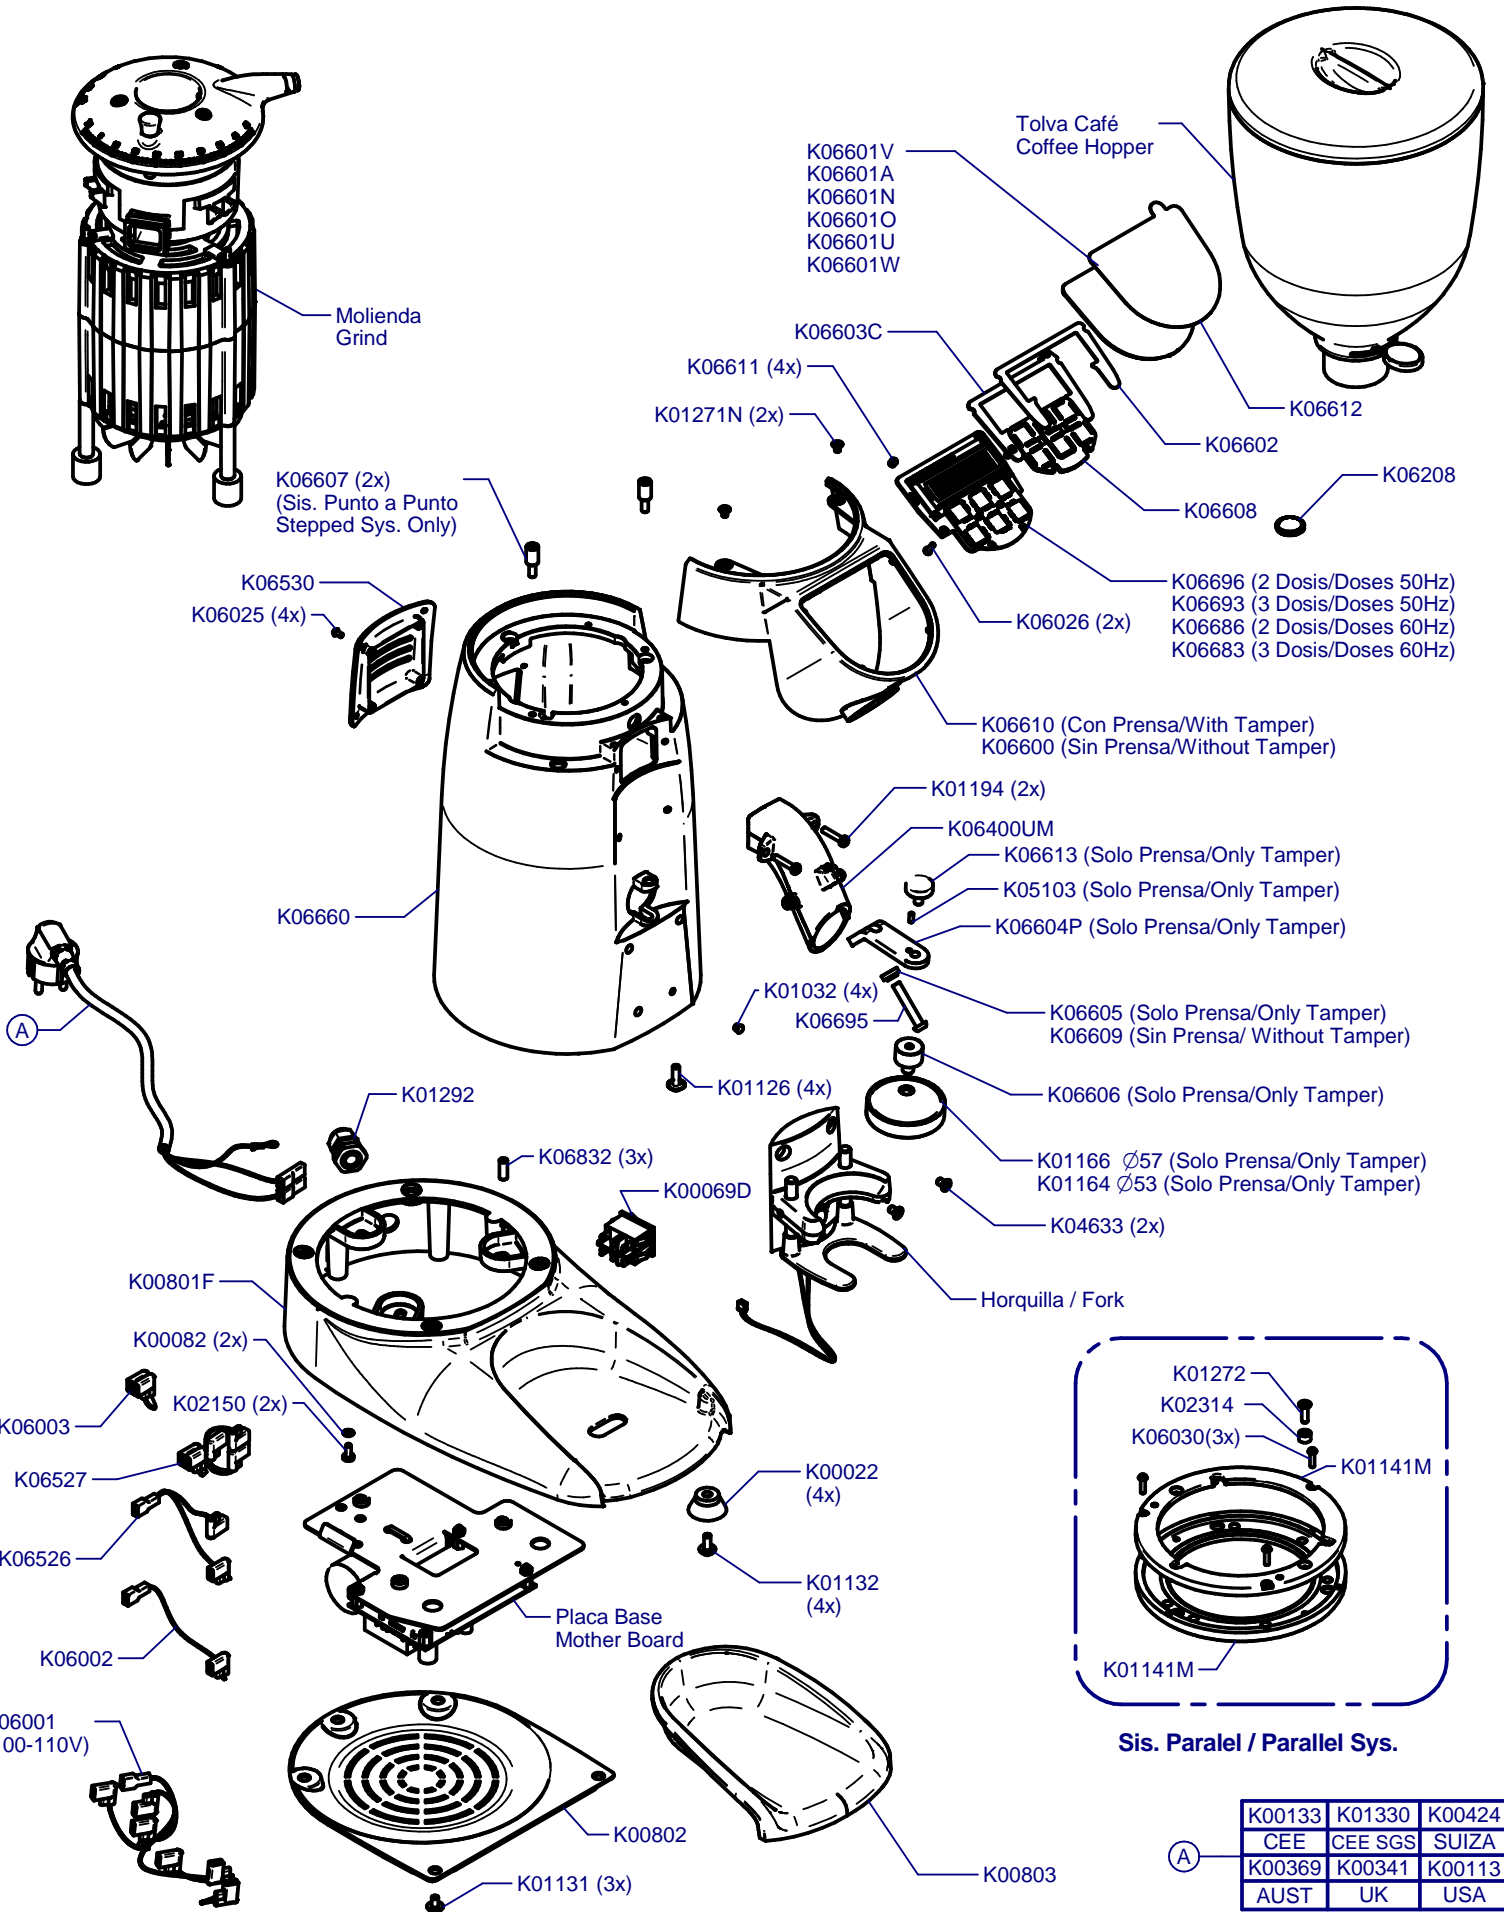

E6 Essential On Demand

Updated 28/07/2014

K00133	K01330	K00424
CEE	CEE SGS	SUIZA
K00369	K00341	K00113
AUST	UK	USA

A

Placa Base / Mother Board

Tolva Café / Coffee Hopper

Horquilla / Fork

E6 Essential On Demand

Updated 28/07/2014

Molienda / Grind

(*). Sis. Punto a Punto Stepped Sys.