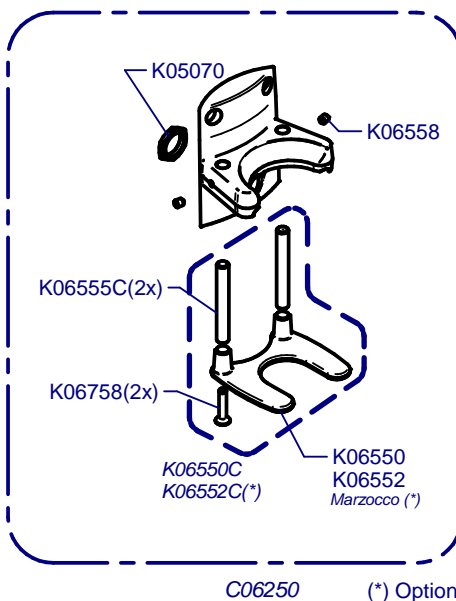

E6 Essential On Demand

Updated 28/07/2014

K00133	K01330	K00424
CEE	CEE SGS	SUIZA
K00369	K00341	K00113
AUST	UK	USA

A

Placa Base / Mother Board

Tolva Café / Coffee Hopper

Horquilla / Fork

E6 Essential On Demand

Updated 28/07/2014

Molienda / Grind

(*). Sis. Punto a Punto Stepped Sys.