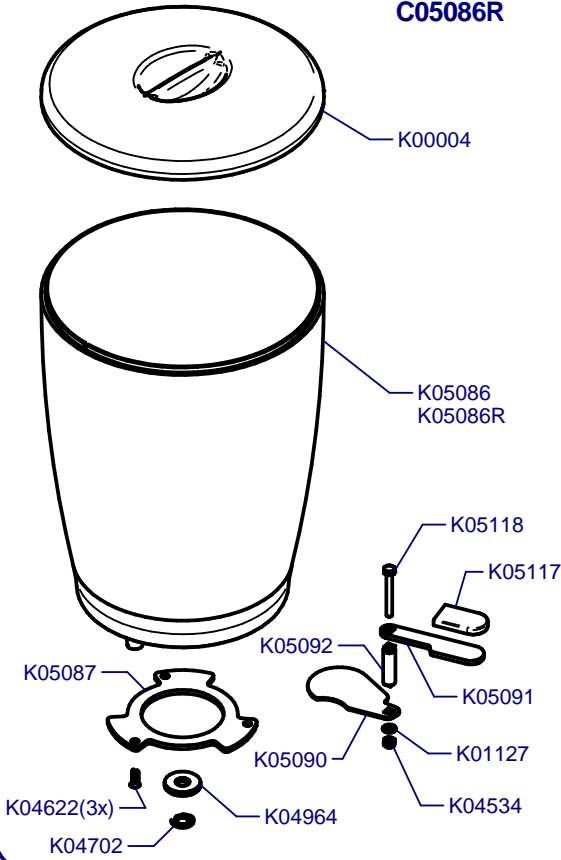

F10 Fresh On Demand

Updated 28/07/2014

K00133	K01330	K00424
CEE	CEE SGS	SUIZA
K00369	K00341	K00113
AUST	UK	USA

(A)

Tolva / Hopper

C05086
C05086R

Horquilla / Fork

Horquilla Prensa Fork Tamper

C06251

Regulador / Regulator

C05055

Cover / Cover

Prensa Regulable / Adjustable Tamper

C06500

F10 Fresh On Demand

Molienda / Grind

Placa Base / Mother Board