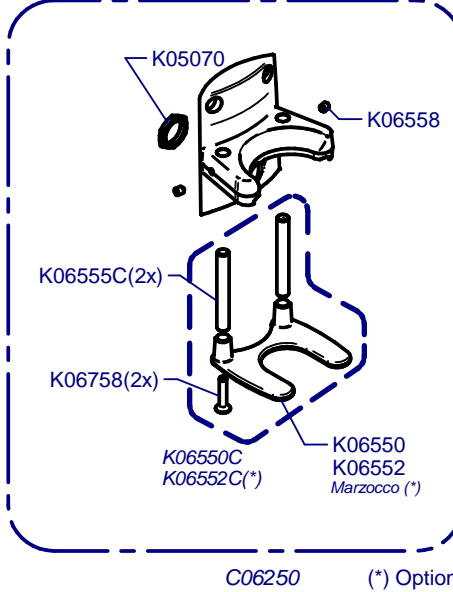

F10 Fresh On Demand

Updated 28/07/2014

K00133	K01330	K00424
CEE	CEE SGS	SUIZA
K00369	K00341	K00113
AUST	UK	USA

(A)

Tolva / Hopper

C05086
C05086R

Horquilla / Fork

Horquilla Prensa Fork Tamper

C06251

Regulador / Regulator

C05055

Cover / Cover

Prensa Regulable / Adjustable Tamper

C06500

F10 Fresh On Demand

Molienda / Grind

Placa Base / Mother Board