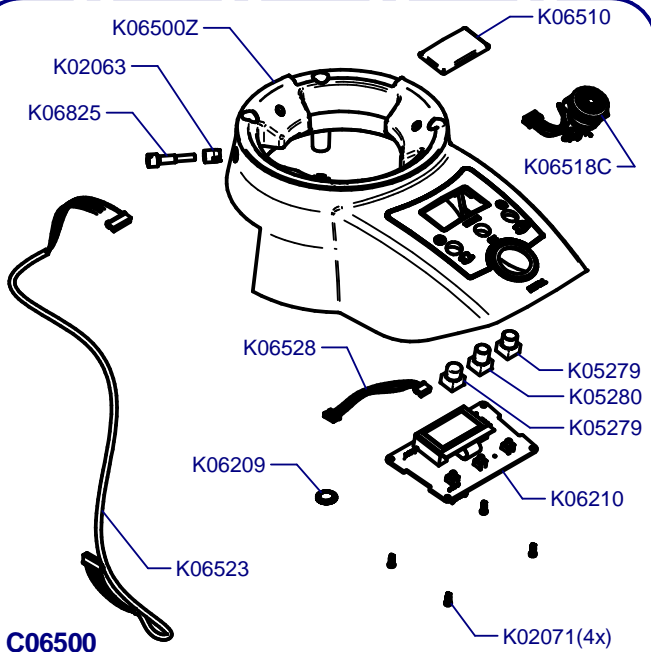

F10 Fresh On Demand

Updated 28/07/2014

K00133	K01330	K00424
CEE	CEE SGS	SUIZA
K00369	K00341	K00113
AUST	UK	USA

(A)

Tolva / Hopper

C05086
C05086R

Horquilla / Fork

Horquilla Prensa Fork Tamper

C06251

Regulador / Regulator

C05055

Cover / Cover

Prensa Regulable / Adjustable Tamper

C06500

F10 Fresh On Demand

Molienda / Grind

Placa Base / Mother Board