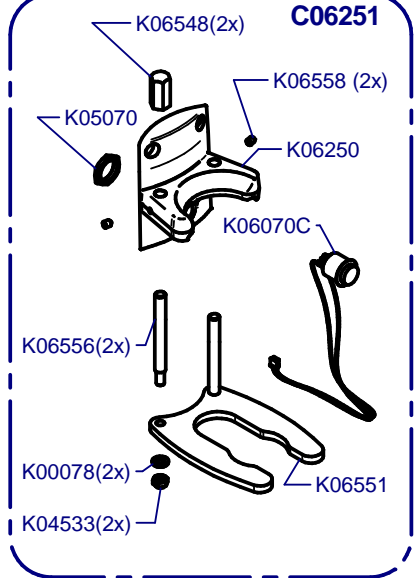

F10 Fresh On Demand

Updated 28/07/2014

K00133	K01330	K00424
CEE	CEE SGS	SUIZA
K00369	K00341	K00113
AUST	UK	USA

(A)

Tolva / Hopper

C05086
C05086R

Horquilla / Fork

Horquilla Prensa Fork Tamper

C06251

Regulador / Regulator

C05055

Cover / Cover

Prensa Regulable / Adjustable Tamper

C06500

F10 Fresh On Demand

Molienda / Grind

Placa Base / Mother Board