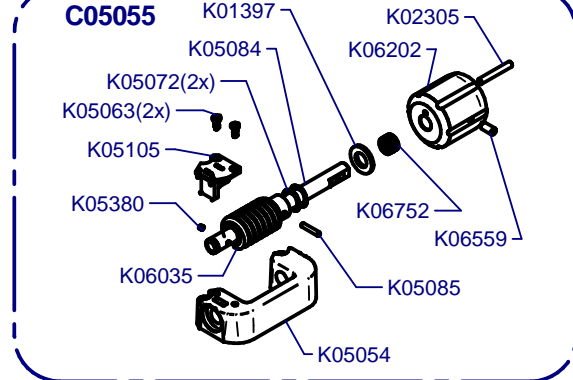

F10 Fresh On Demand

Updated 28/07/2014

K00133	K01330	K00424
CEE	CEE SGS	SUIZA
K00369	K00341	K00113
AUST	UK	USA

(A)

Tolva / Hopper

C05086
C05086R

Horquilla / Fork

Horquilla Prensa Fork Tamper

C06251

Regulador / Regulator

C05055

Cover / Cover

Prensa Regulable / Adjustable Tamper

C06500

F10 Fresh On Demand

Molienda / Grind

Placa Base / Mother Board