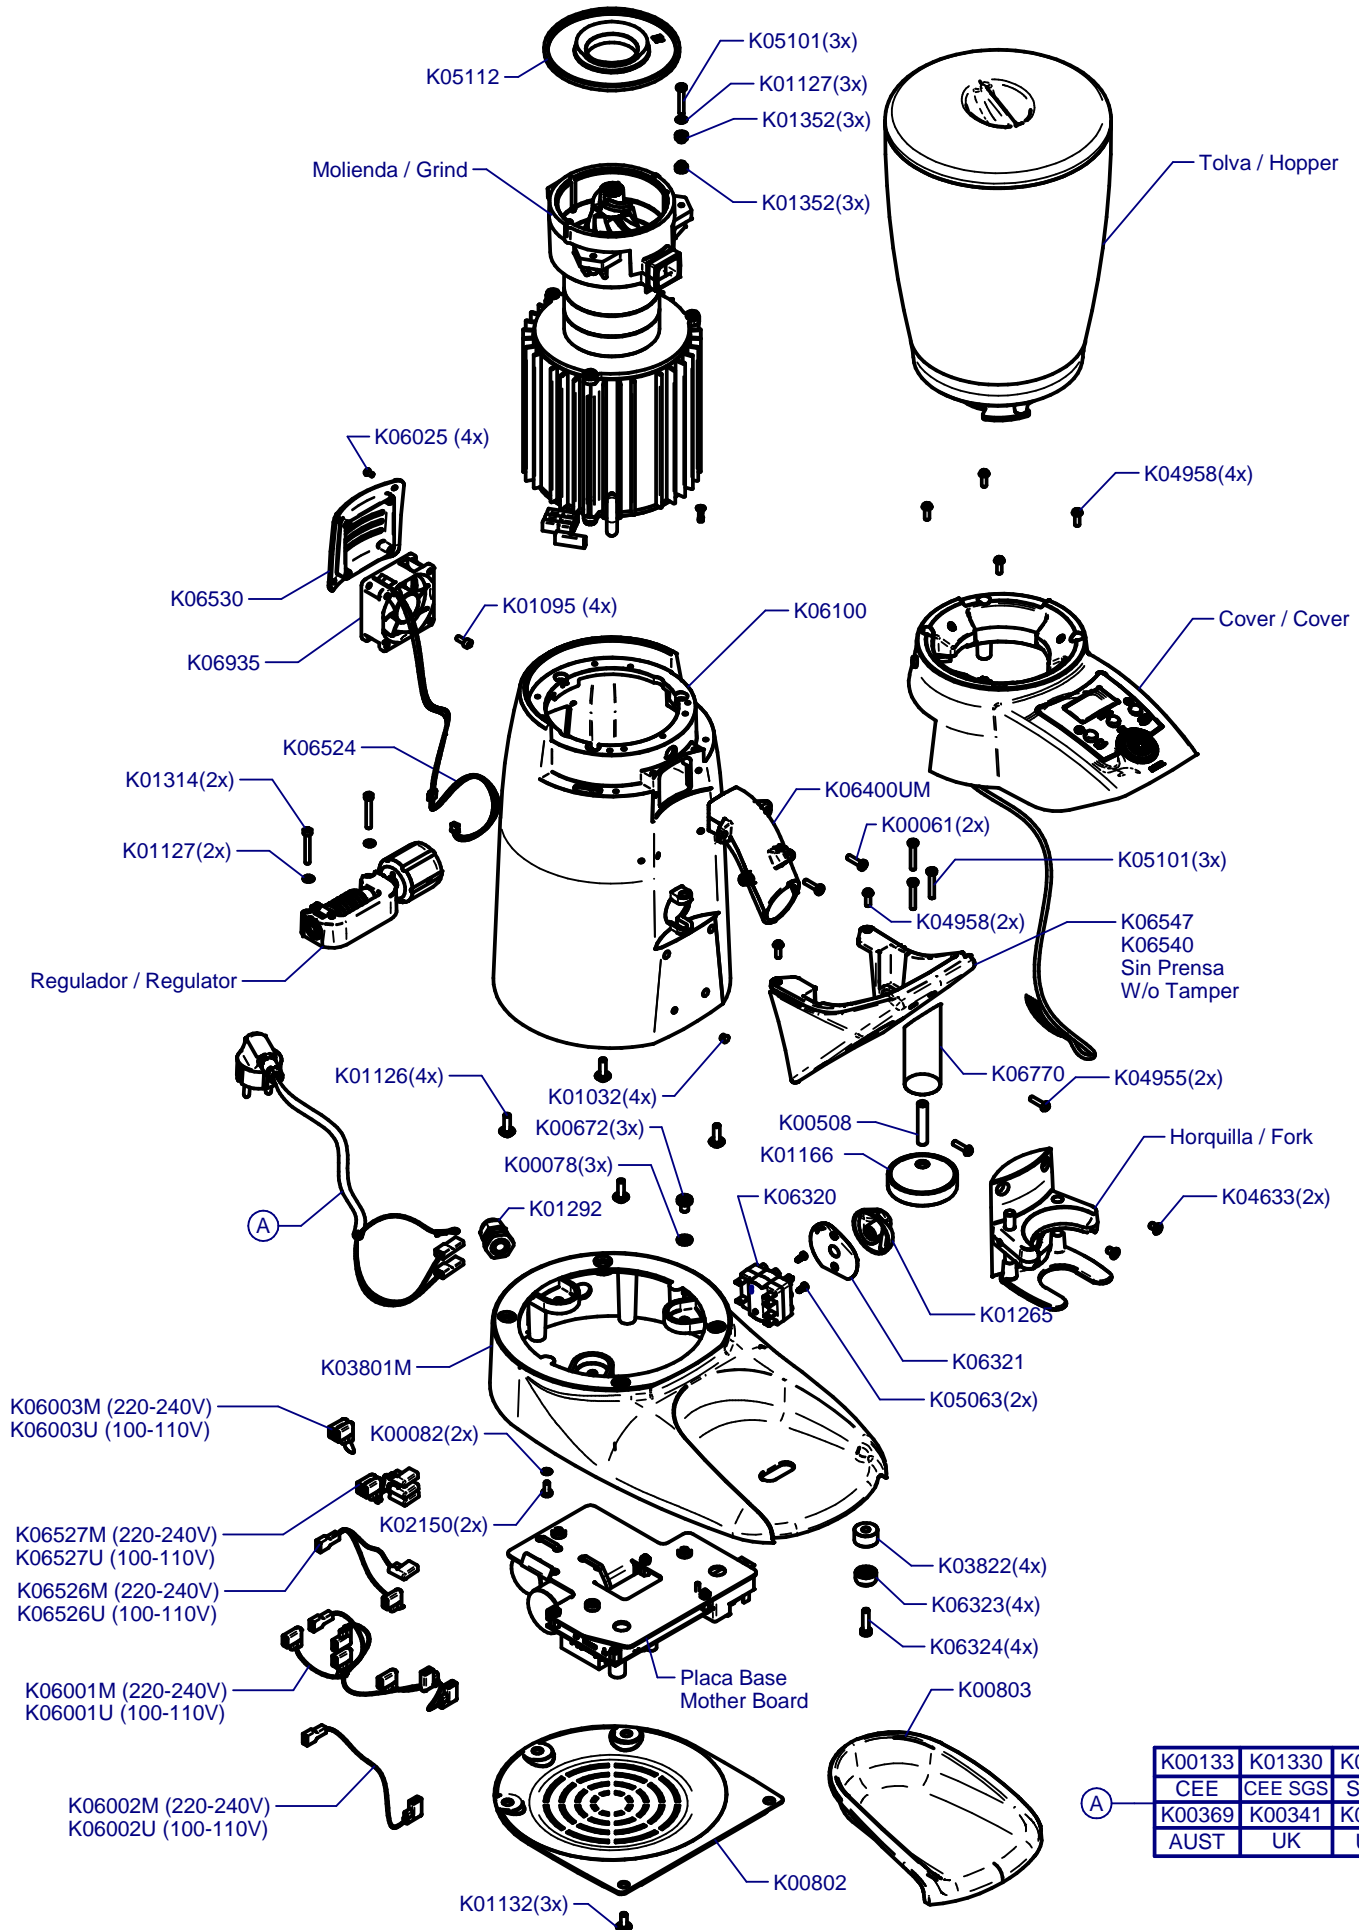

F10 Fresh On Demand

Updated 28/07/2014

K00133	K01330	K00424
CEE	CEE SGS	SUIZA
K00369	K00341	K00113
AUST	UK	USA

(A)

Tolva / Hopper

C05086
C05086R

Horquilla / Fork

Horquilla Prensa Fork Tamper

C06251

Regulador / Regulator

C05055

Cover / Cover

Prensa Regulable / Adjustable Tamper

C06500

F10 Fresh On Demand

Molienda / Grind

Placa Base / Mother Board