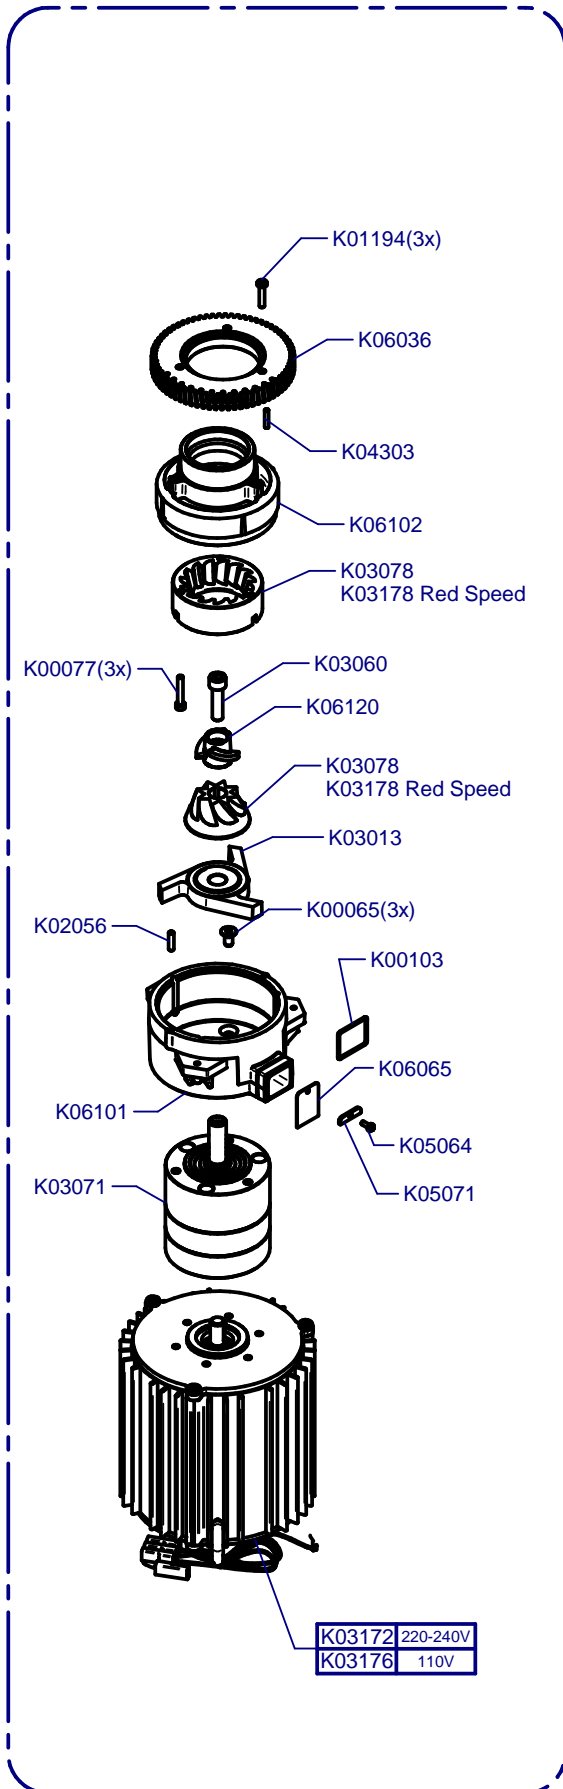

F10 Fresh On Demand

Updated 28/07/2014

K00133	K01330	K00424
CEE	CEE SGS	SUIZA
K00369	K00341	K00113
AUST	UK	USA

(A)

Tolva / Hopper

C05086
C05086R

Horquilla / Fork

Horquilla Prensa Fork Tamper

C06251

Regulador / Regulator

C05055

Cover / Cover

Prensa Regulable / Adjustable Tamper

C06500

F10 Fresh On Demand

Molienda / Grind

Placa Base / Mother Board