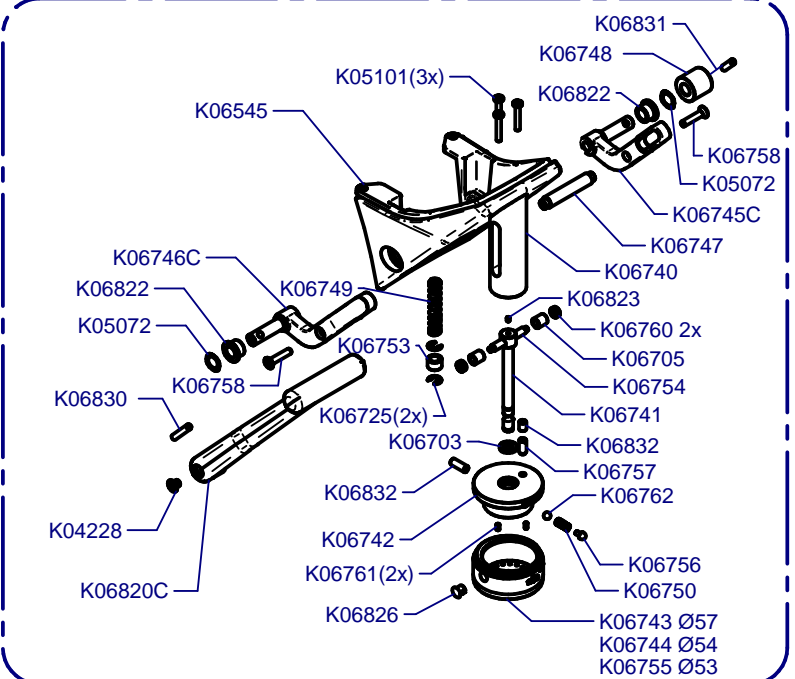

F10 Fresh On Demand

Updated 28/07/2014

K00133	K01330	K00424
CEE	CEE SGS	SUIZA
K00369	K00341	K00113
AUST	UK	USA

(A)

Tolva / Hopper

C05086
C05086R

Horquilla / Fork

Horquilla Prensa Fork Tamper

C06251

Regulador / Regulator

C05055

Cover / Cover

Prensa Regulable / Adjustable Tamper

C06500

F10 Fresh On Demand

Molienda / Grind

Placa Base / Mother Board