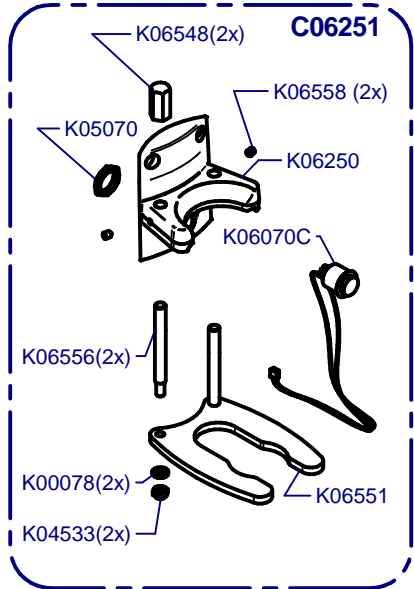

F8 Fresh On Demand

Updated 28/07/2014

K00133	K01330	K00424
CEE	CEE SGS	SUIZA
K00369	K00341	K00113
AUST	UK	USA

**Tolva / Hopper**

**C05086**  
**C05086R**

**Horquilla / Fork**

**Horquilla Prensa Fork Tamper**

**C06251**

C06250 (\*) Option

**Regulador / Regulator**

**C05055**

**Cover / Cover**

**C06500**

**Prensa Regulable / Adjustable Tamper**

**Molienda / Grind**

**Placa Base / Mother Board**