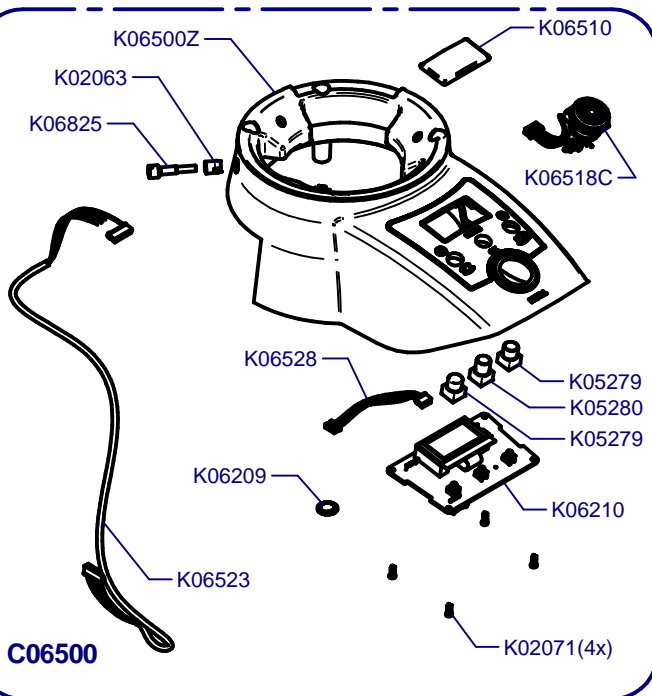

F8 Fresh On Demand

Updated 28/07/2014

K00133	K01330	K00424
CEE	CEE SGS	SUIZA
K00369	K00341	K00113
AUST	UK	USA

**Tolva / Hopper**

**C05086**  
**C05086R**

**Horquilla / Fork**

**Horquilla Prensa Fork Tamper**

**C06251**

C06250 (\*) Option

**Regulador / Regulator**

**C05055**

**Cover / Cover**

**C06500**

**Prensa Regulable / Adjustable Tamper**

**Molienda / Grind**

**Placa Base / Mother Board**