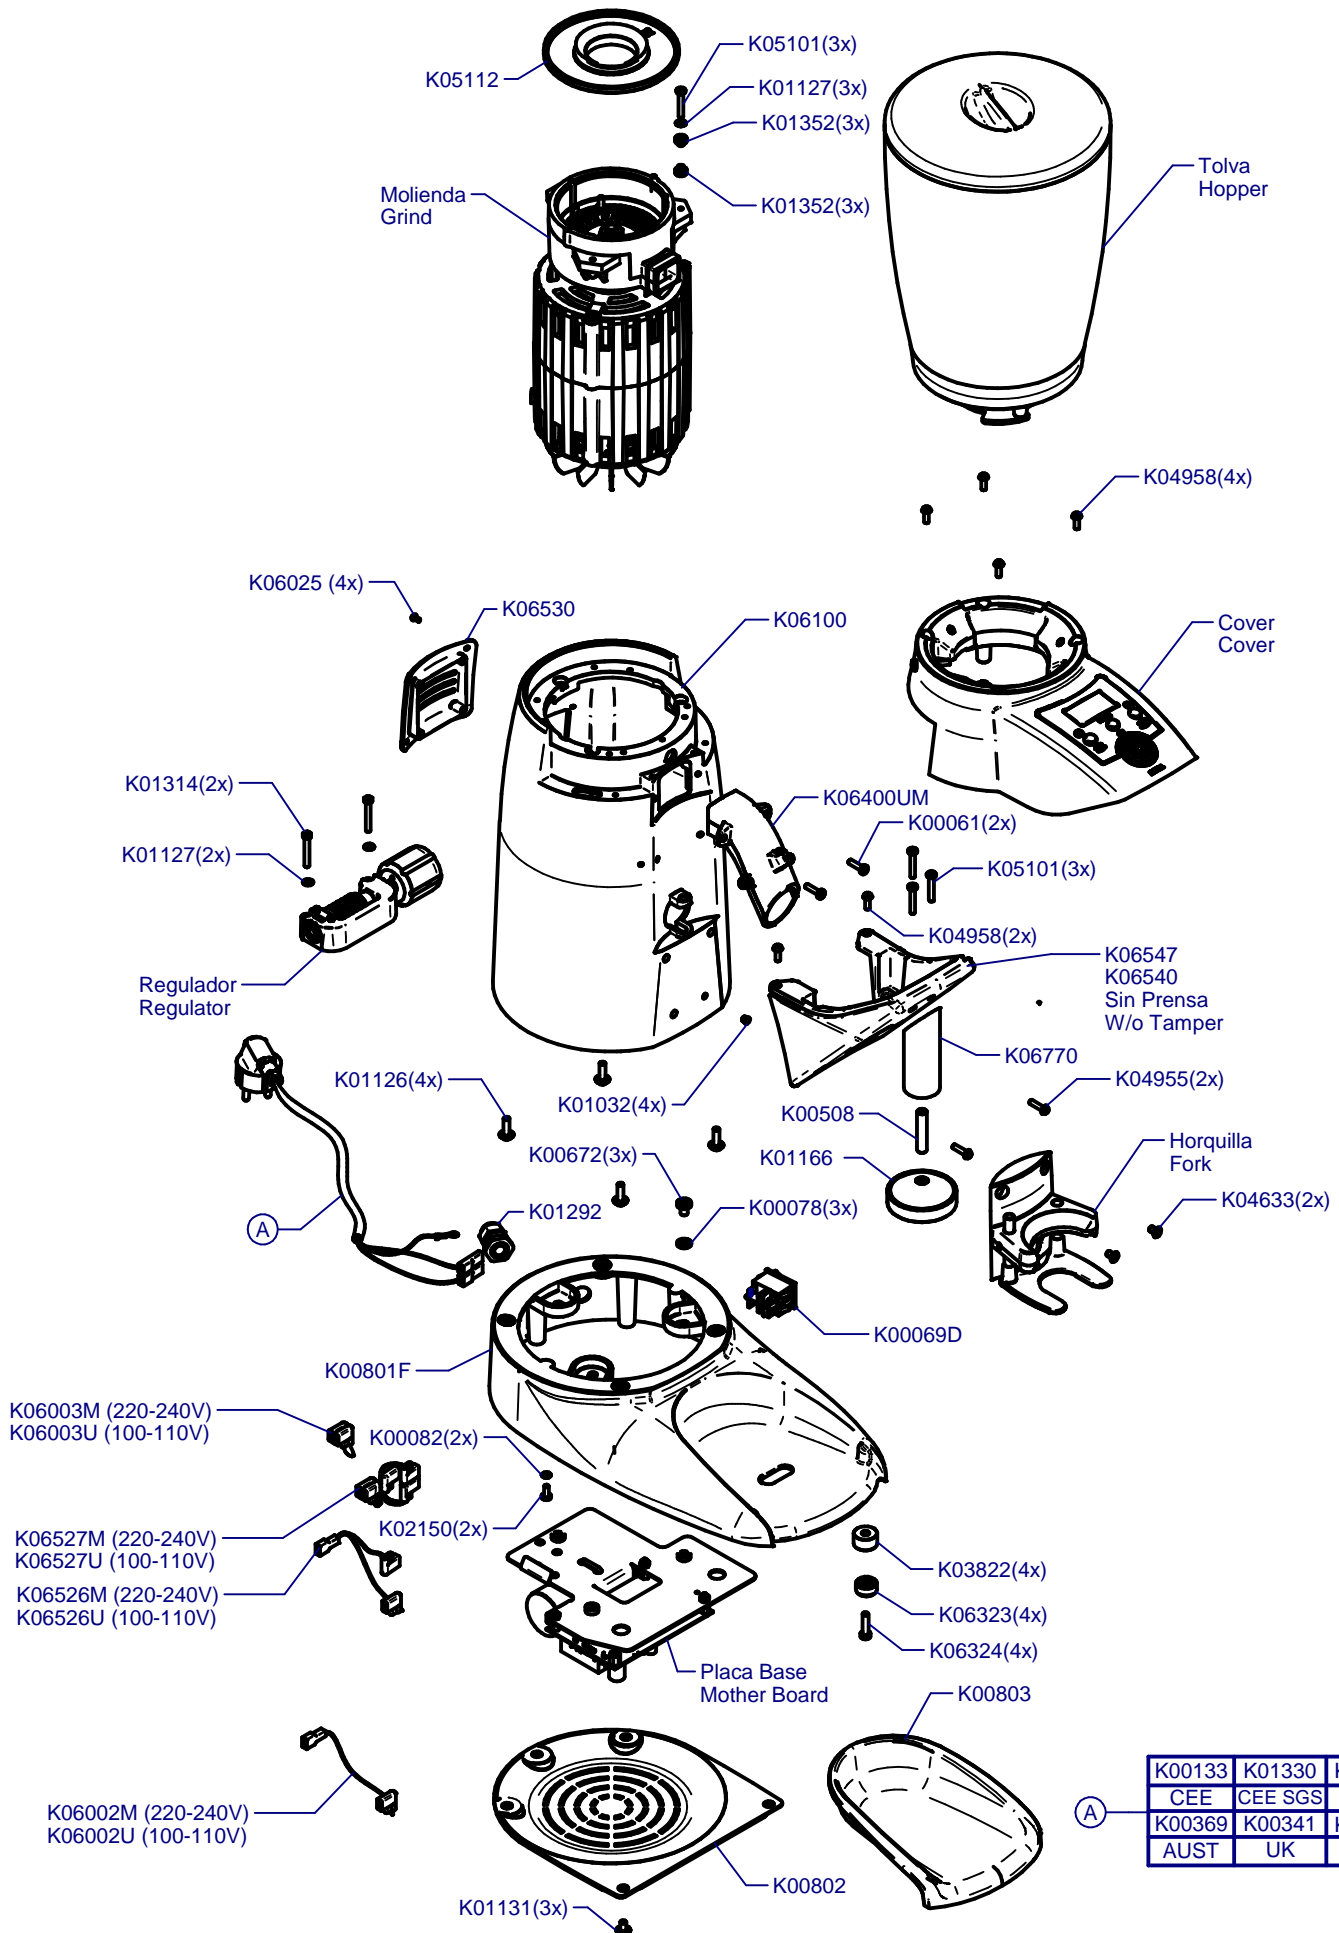

F8 Fresh On Demand

Updated 28/07/2014

K00133	K01330	K00424
CEE	CEE SGS	SUIZA
K00369	K00341	K00113
AUST	UK	USA

**Tolva / Hopper**

**C05086**  
**C05086R**

**Horquilla / Fork**

**Horquilla Prensa Fork Tamper**

**C06251**

C06250 (\*) Option

**Regulador / Regulator**

**C05055**

**Cover / Cover**

**C06500**

**Prensa Regulable / Adjustable Tamper**

**Molienda / Grind**

**Placa Base / Mother Board**