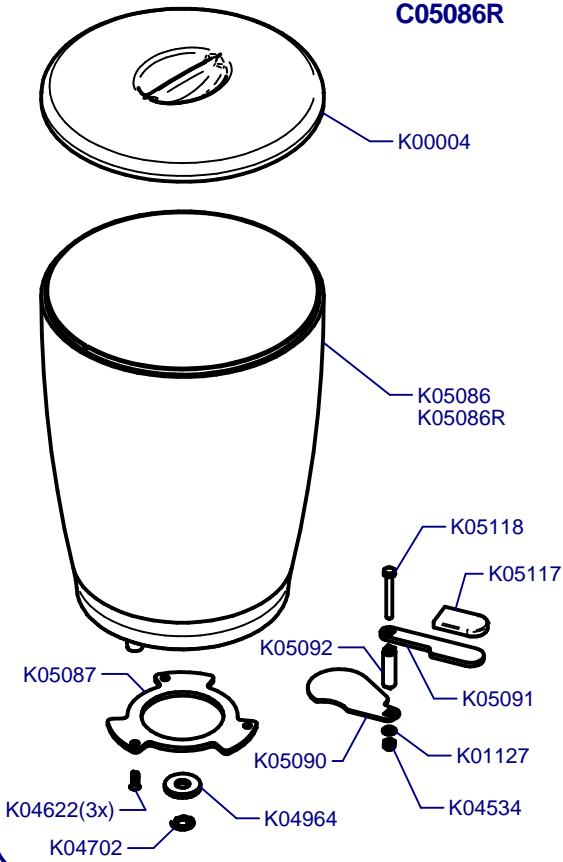

F8 Fresh On Demand

Updated 28/07/2014

K00133	K01330	K00424
CEE	CEE SGS	SUIZA
K00369	K00341	K00113
AUST	UK	USA

**Tolva / Hopper**

**C05086**  
**C05086R**

**Horquilla / Fork**

**Horquilla Prensa Fork Tamper**

**C06251**

C06250 (\*) Option

**Regulador / Regulator**

**C05055**

**Cover / Cover**

**C06500**

**Prensa Regulable / Adjustable Tamper**

**Molienda / Grind**

**Placa Base / Mother Board**