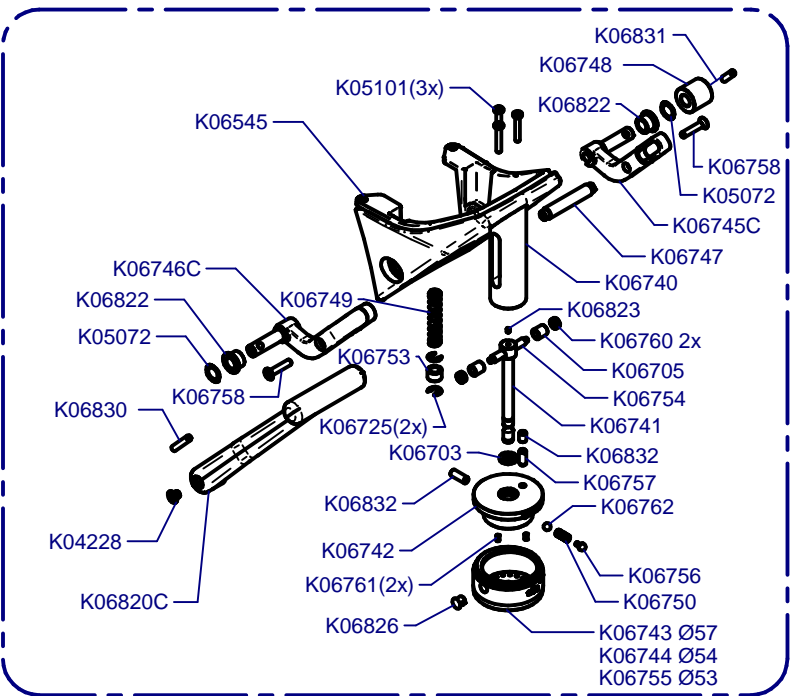

F8 Fresh On Demand

Updated 28/07/2014

K00133	K01330	K00424
CEE	CEE SGS	SUIZA
K00369	K00341	K00113
AUST	UK	USA

**Tolva / Hopper**

**C05086**  
**C05086R**

**Horquilla / Fork**

**Horquilla Prensa Fork Tamper**

**C06251**

C06250 (\*) Option

**Regulador / Regulator**

**C05055**

**Cover / Cover**

**C06500**

**Prensa Regulable / Adjustable Tamper**

**Molienda / Grind**

**Placa Base / Mother Board**