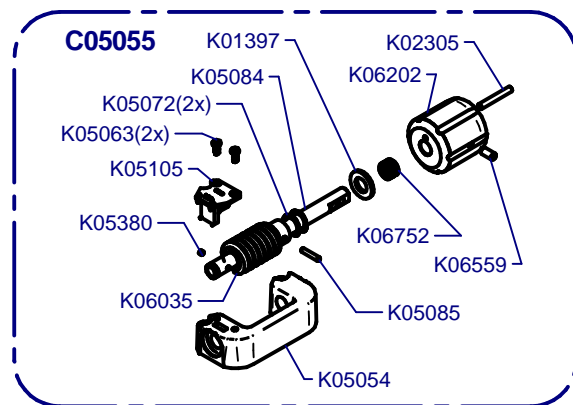

F8 Fresh On Demand

Updated 28/07/2014

K00133	K01330	K00424
CEE	CEE SGS	SUIZA
K00369	K00341	K00113
AUST	UK	USA

**Tolva / Hopper**

**C05086**  
**C05086R**

**Horquilla / Fork**

**Horquilla Prensa Fork Tamper**

**C06251**

C06250 (\*) Option

**Regulador / Regulator**

**C05055**

**Cover / Cover**

**C06500**

**Prensa Regulable / Adjustable Tamper**

**Molienda / Grind**

**Placa Base / Mother Board**