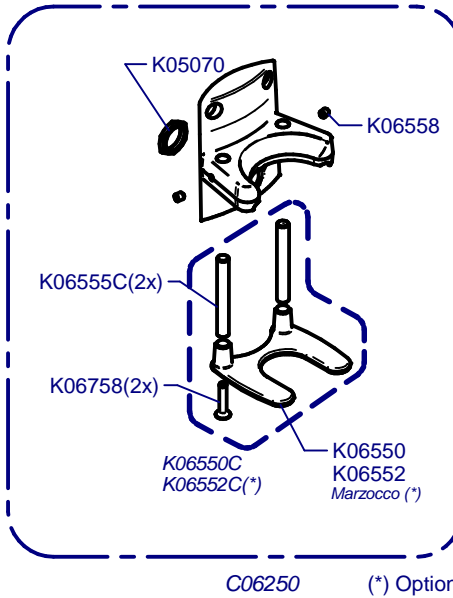

F8 Fresh On Demand

Updated 28/07/2014

K00133	K01330	K00424
CEE	CEE SGS	SUIZA
K00369	K00341	K00113
AUST	UK	USA

**Tolva / Hopper**

**C05086**  
**C05086R**

**Horquilla / Fork**

**Horquilla Prensa Fork Tamper**

**C06251**

C06250 (\*) Option

**Regulador / Regulator**

**C05055**

**Cover / Cover**

**C06500**

**Prensa Regulable / Adjustable Tamper**

**Molienda / Grind**

**Placa Base / Mother Board**